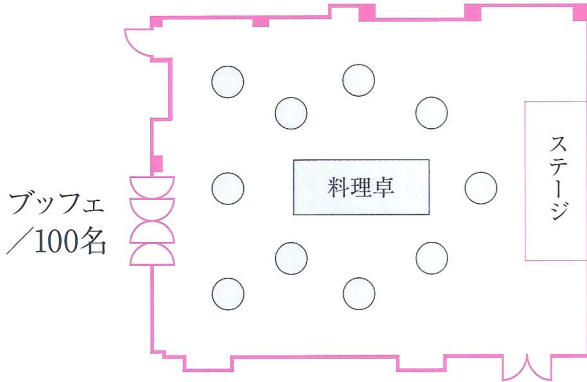

2FL 大宴会場 「加茂」

面積:207m²

分割面積

《八瀬》85m²

《大原》100m²

B1FL 大宴会場 「平安」

面積:271m²

正 餐 /120名

2FL 小宴会場 「嗟 峨」

■ 面積: 75m²

天井高 3.92m

正 餐 / 30名

ブッフェ / 30名

スクール / 33名

2FL 小宴会場 「松」

■ 面積: 80m²

天井高 2.87m

正 餐 / 30名

ブッフェ / 35名

スクール / 36名

2FL 小宴会場 「梅」

■ 面積: 70m²

天井高 2.46m

正 餐 / 24名