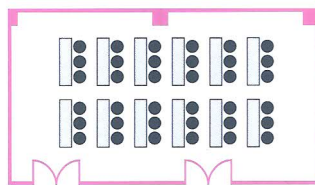

2FL 大宴会場 「加茂」

面積:207m²

分割面積

《八瀬》85m²

《大原》100m²

B1FL 大宴会場 「平安」

面積:271m²

正 餐 /120名

2FL 小宴会場 「嗟 峨」

■ 面積: 75m²

天井高 3.92m

正 餐 / 30名

ブッフェ / 30名

スクール / 33名

2FL 小宴会場 「松」

■ 面積: 80m²

天井高 2.87m

正 餐 / 30名

ブッフェ / 35名

スクール / 36名

2FL 小宴会場 「梅」

■ 面積: 70m²

天井高 2.46m

正 餐 / 24名

ブッフェ / 30名

ミーティング / 24名

3FL 小宴会場 「嵐 山」 ■ 面積: 45m²

天井高 3.72m

正 餐 / 10名

正 餐 / 8名

ミーティング / 18名