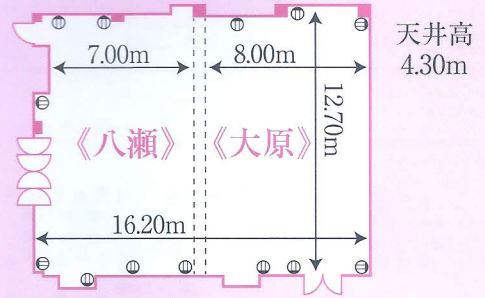

2FL 大宴会場 「加茂」

面積:207m²

分割面積

《八瀬》85m²

《大原》100m²

B1FL 大宴会場 「平安」

面積:271m²

正 餐 /120名

2FL 小宴会場 「嗟 峨」

■ 面積: 75m²

天井高 3.92m

正 餐 / 30名

ブッフェ / 30名

スクール / 33名

2FL 小宴会場 「松」

■ 面積: 80m²

天井高 2.87m

正 餐 / 30名

ブッフェ / 35名

スクール / 36名

2FL 小宴会場 「梅」

■ 面積: 70m²

天井高 2.46m

正 餐 / 24名

ブッフェ / 30名

ミーティング / 24名

3FL 小宴会場 「嵐 山」 ■ 面積: 45m²

天井高 3.72m

正 餐 / 10名

正 餐 / 8名

ミーティング / 18名