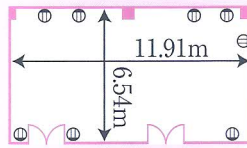

2FL 大宴会場 「加茂」

面積:207m²

分割面積

《八瀬》85m²

《大原》100m²

B1FL 大宴会場 「平安」

面積:271m²

正 餐 /120名

2FL 小宴会場 「嗟 峨」

■ 面積: 75m²

天井高 3.92m

正 餐 / 30名

ブッフェ / 30名

スクール / 33名

2FL 小宴会場 「松」

■ 面積: 80m²

天井高 2.87m

正 餐 / 30名

ブッフェ / 35名

スクール / 36名

2FL 小宴会場 「梅」

■ 面積: 70m²

天井高 2.46m

正 餐 / 24名