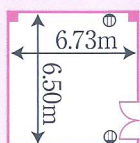

3FL 小宴会場 「嵐 山」 ■ 面積: 45m²

天井高 3.72m

正 餐 / 10名