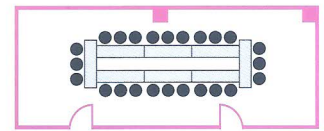

2FL 大宴会場 「加茂」

面積:207m²

分割面積

《八瀬》85m²

《大原》100m²

B1FL 大宴会場 「平安」

面積:271m²

正 餐 /120名

2FL 小宴会場 「嗟 峨」

■ 面積: 75m²

天井高 3.92m

正 餐 / 30名

ブッフェ / 30名

スクール / 33名

2FL 小宴会場 「松」

■ 面積: 80m²

天井高 2.87m

正 餐 / 30名

ブッフェ / 35名

スクール / 36名

2FL 小宴会場 「梅」

■ 面積: 70m²

天井高 2.46m

正 餐 / 24名

ブッフェ / 30名

ミーティング / 24名

3FL 小宴会場 「嵐 山」 ■ 面積: 45m²

天井高 3.72m

正 餐 / 10名

正 餐 / 8名

ミーティング / 18名