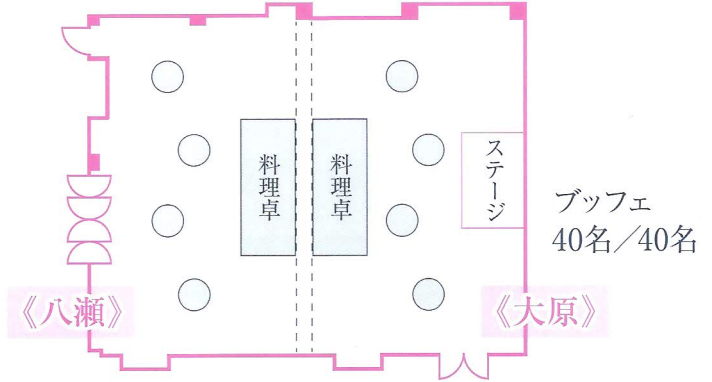

2FL 大宴会場 「加茂」

面積:207m²

分割面積

《八瀬》85m²

《大原》100m²

B1FL 大宴会場 「平安」

面積:271m²

正 餐 /120名

2FL 小宴会場 「嗟 峨」

■ 面積: 75m²

天井高 3.92m

正 餐 / 30名

ブッフェ / 30名

スクール / 33名

2FL 小宴会場 「松」

■ 面積: 80m²

天井高 2.87m

正 餐 / 30名

ブッフェ / 35名

スクール / 36名

2FL 小宴会場 「梅」

■ 面積: 70m²

天井高 2.46m

正 餐 / 24名