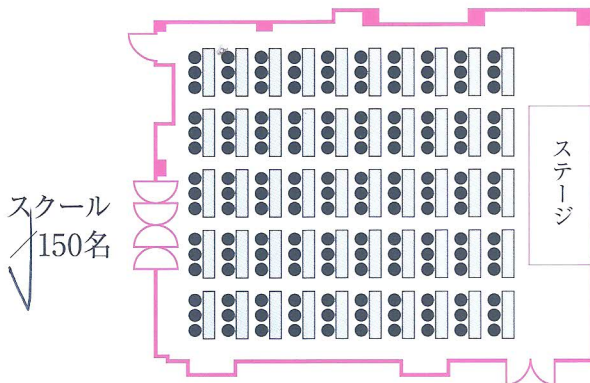

2FL 大宴会場 「加茂」

面積:207m²

分割面積

《八瀬》85m²

《大原》100m²

B1FL 大宴会場 「平安」

面積:271m²

正 餐 /120名

2FL 小宴会場 「嗟 峨」

■ 面積: 75m²

天井高 3.92m

正 餐 / 30名

ブッフェ / 30名

スクール / 33名

2FL 小宴会場 「松」

■ 面積: 80m²

天井高 2.87m

正 餐 / 30名

ブッフェ / 35名

スクール / 36名

2FL 小宴会場 「梅」

■ 面積: 70m²

天井高 2.46m

正 餐 / 24名

ブッフェ / 30名

ミーティング / 24名

3FL 小宴会場 「嵐 山」 ■ 面積: 45m²

天井高 3.72m

正 餐 / 10名

正 餐 / 8名

ミーティング / 18名