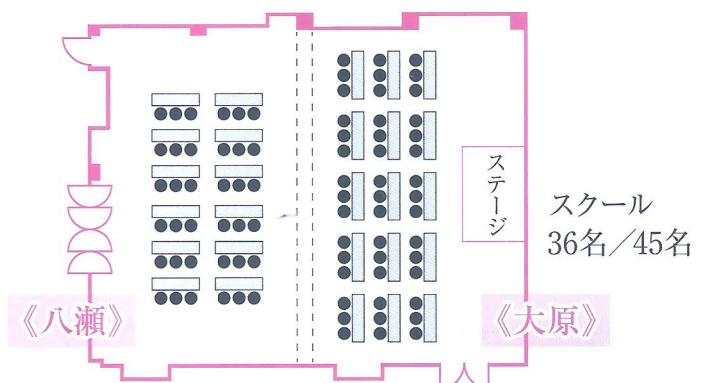

2FL 大宴会場 「加茂」

面積:207m²

分割面積

《八瀬》85m²

《大原》100m²

B1FL 大宴会場 「平安」

面積:271m²

正 餐 /120名

2FL 小宴会場 「嗟 峨」

■ 面積: 75m²

天井高 3.92m

正 餐 / 30名

ブッフェ / 30名

スクール / 33名

2FL 小宴会場 「松」

■ 面積: 80m²

天井高 2.87m

正 餐 / 30名

ブッフェ / 35名

スクール / 36名

2FL 小宴会場 「梅」

■ 面積: 70m²

天井高 2.46m

正 餐 / 24名

ブッフェ / 30名

ミーティング / 24名

3FL 小宴会場 「嵐 山」 ■ 面積: 45m²

天井高 3.72m

正 餐 / 10名

正 餐 / 8名

ミーティング / 18名