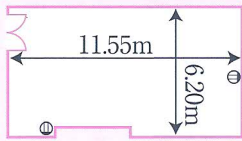

2FL 大宴会場 「加茂」

面積:207m²

分割面積

《八瀬》85m²

《大原》100m²

B1FL 大宴会場 「平安」

面積:271m²

正 餐 /120名

2FL 小宴会場 「嗟 峨」

■ 面積: 75m²

天井高 3.92m

正 餐 / 30名

ブッフェ / 30名

スクール / 33名

2FL 小宴会場 「松」

■ 面積: 80m²

ブッフェ / 30名

ミーティング / 24名

3FL 小宴会場 「嵐 山」 ■ 面積: 45m²

天井高 3.72m

正 餐 / 10名

正 餐 / 8名

ミーティング / 18名