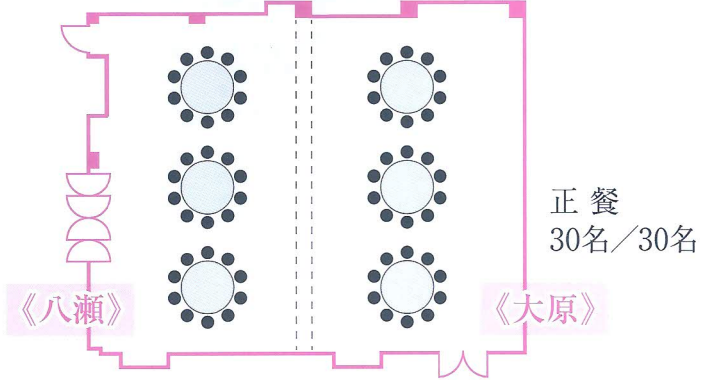

2FL 大宴会場 「加茂」

面積:207m²

分割面積

《八瀬》85m²

《大原》100m²

B1FL 大宴会場 「平安」

面積:271m²

正 餐 /120名

2FL 小宴会場 「嗟 峨」

■ 面積: 75m²

天井高 3.92m

正 餐 / 30名

ブッフェ / 30名

スクール / 33名

2FL 小宴会場 「松」

■ 面積: 80m²

天井高 2.87m

正 餐 / 30名

ブッフェ / 35名

スクール / 36名

2FL 小宴会場 「梅」

■ 面積: 70m²

天井高 2.46m

正 餐 / 24名