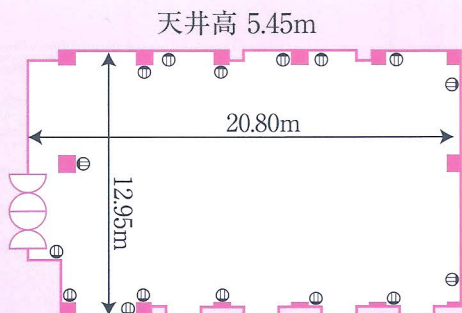

2FL 大宴会場 「加茂」

面積:207m²

分割面積

《八瀬》85m²

《大原》100m²

B1FL 大宴会場 「平安」

面積:271m²

正 餐 /120名

2FL 小宴会場 「嗟 峨」

■ 面積: 75m²

天井高 3.92m

正 餐 / 30名

ブッフェ / 30名

スクール / 33名

2FL 小宴会場 「松」

■ 面積: 80m²

天井高 2.87m

正 餐 / 30名

ブッフェ / 35名

スクール / 36名

2FL 小宴会場 「梅」

■ 面積: 70m²

天井高 2.46m

正 餐 / 24名

ブッフェ / 30名

ミーティング / 24名

3FL 小宴会場 「嵐 山」 ■ 面積: 45m²

天井高 3.72m

正 餐 / 10名

正 餐 / 8名

ミーティング / 18名